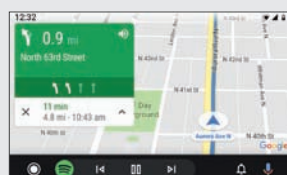

FAHRKOMFORT DER EXTRAKLASSE

APPLE CARPLAY™

CarPlay - der smarte und sichere Weg Ihr iPhone im Auto zu bedienen. Mit KENWOOD wird diese Art der iPhone-Integration auf ein neues Level gehoben: Sprachbefehle werden verlässlich über die Siri-Funktion umgesetzt, alternativ können die großen Buttons genutzt werden um Apple Maps, Telefonfunktionen oder den Musikplayer zu steuern. Mit der neuesten iOS-Version (iOS 12.0 und höher) werden auch Navigationsanwendungen wie Google Maps™ und Waze™ unterstützt. Dank der WiFi-Funktion des DMX9720XDS, DNX9190DABS und des DMX8019DABS können Apple Smartphones sogar kabellos verbunden werden (kompatibles Smartphone erforderlich).

Hauptmenü

Apple Maps

Telefon

Musik

ANDROID AUTO™

androidauto

Android Auto wurde mit dem Fokus auf Sicherheit und der Minimierung von Ablenkungen beim Autofahren entwickelt. Die Kenwood Multimedia-Receiver ab einer Bildschirmdiagonale von 6.8" vereinen die intuitive Android Auto Sprachsteuerung und die übersichtliche Bedienoberfläche mit herausragenden Multimedia-Features zur perfekten Entertainment-Lösung für Ihr Fahrzeug.

*Für die Verwendung von Android Auto benötigen Sie ein Android-Telefon mit Android 5.0 oder höher und die Android Auto-App.

Hauptmenü

Navigation

Telefon

Musik

Das große 10,1-Zoll-LCD-Display (25,7cm Diagonale) liefert brillante Farben mit hohem Kontrast und beeindruckender Schärfe. Ausgestattet mit einem hochmodernen elektrostatisch-kapazitiven Touchpanel, einem HD-LCD-Panel mit 1280 x 720 (720P) Auflösung und weißer LED-Hintergrundbeleuchtung, überzeugt es mit einer hohen Leuchtdichte und hervorragend weiten Betrachtungswinkeln.