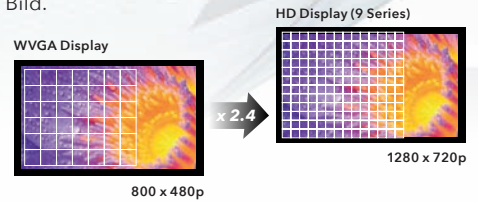

BEST PRODUCT
Absolute Spitzenklasse
CAR & HiFi 6/2019

Beim DNX9190DABS kommt statt der sonst üblichen 480P "SD"-Auflösung ein echter HD-Screen mit 720P-Auflösung zum Einsatz. Diese Steigerung der Auflösung entspricht einem Faktor von 2,4 mal so vielen Pixeln auf der gleichen Bildschirmfläche und sorgt im Zusammenspiel mit einer darstellbaren Farbpalette von 16,7 Millionen Farben für ein atemberaubend scharfes und detailreiches Bild.

DNX9190DABS

17,3 cm HD Navitainer mit Digitalradio DAB+ und Wireless CarPlay

android auto

3 PRE-OUTS
5V
VERGOLDET

CAPACITIVE TOUCH PANEL	WIRELESS MIRRORING	MULTI WIDGET	HIGH QUALITY SOUND PARTS	REMOTE APP	MUSIC MIX x5	DUAL PHONE CONNECTION	WIRELESS MUSIC Browsing	13Band EQ DTA	DASH CAM LINK	THREE CAMERA INPUTS	PARKING GuideLines	3 YEARS MAP CARE	PHOTO-REAL JUNCTION VIEW
LANE ASSIST	3D TERRAIN VIEW	DUAL USB	WiFi CERTIFIED	Hi-Res AUDIO	GARMIN	INRIX	5 YEAR WARRANTY	dab+	Bluetooth	Made for iPhone | iPod	Spotify	HDMI	SD

DNX7190DABS

17,7 cm WVGA Navitainer mit Digitalradio DAB+

android auto

3 PRE-OUTS
4V

CLEAR RESISTIVE TOUCH PANEL	MULTI WIDGET	REMOTE APP	MUSIC MIX x5	DUAL PHONE CONNECTION	WIRELESS MUSIC Browsing	13Band EQ DTA			
DASH CAM LINK	THREE CAMERA INPUTS	PARKING GuideLines	3 YEARS MAP CARE	LANE ASSIST	DUAL USB				
Hi-Res AUDIO	GARMIN	INRIX	5 YEAR WARRANTY	dab+	Bluetooth	Made for iPhone | iPod	Spotify	HDMI	SD

3 KAMERAINGÄNGE