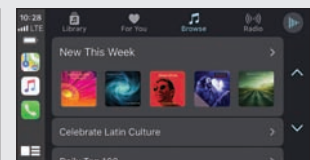

FAHRKOMFORT DER EXTRAKLASSE

APPLE CARPLAY™

CarPlay - der smarte und sichere Weg Ihr iPhone im Auto zu bedienen. Mit KENWOOD wird diese Art der iPhone-Integration auf ein neues Level gehoben: Sprachbefehle werden verlässlich über die Siri-Funktion umgesetzt, alternativ können die großen Buttons genutzt werden um Apple Maps, Telefonfunktionen oder den Musikplayer zu steuern. Mit der neuesten iOS-Version (iOS 12.0 und höher) werden auch Navigationsanwendungen wie Google Maps™ und Waze™ unterstützt. Dank der WiFi-Funktion des DMX9720XDS, DNX9190DABS und des DMX8019DABS können Apple Smartphones sogar kabellos verbunden werden (kompatibles Smartphone erforderlich).

Hauptmenü

Apple Maps

Telefon

Musik

ANDROID AUTO™

androidauto

Android Auto wurde mit dem Fokus auf Sicherheit und der Minimierung von Ablenkungen beim Autofahren entwickelt. Die Kenwood Multimedia-Receiver ab einer Bildschirmdiagonale von 6.8" vereinen die intuitive Android Auto Sprachsteuerung und die übersichtliche Bedienoberfläche mit herausragenden Multimedia-Features zur perfekten Entertainment-Lösung für Ihr Fahrzeug.