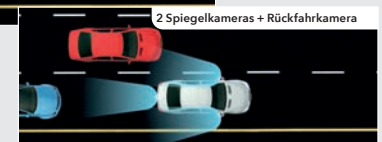

DMX8020DABS

android auto

17,7 cm WVGA Digital Media Moniceiver mit Digitalradio DAB+, Wireless CarPlay und Android Wireless Mirroring

3 PRE-OUTS
5V

MUSIC MIX

Kenwood Music Mix erlaubt es, bis zu 5 Bluetooth-Audioquellen gleichzeitig mit dem Moniceiver zu koppeln und jederzeit ohne Unterbrechung zwischen den A2DP-Streams der einzelnen Player hin- und her zu schalten.

ZWEI TELEFONE GLEICHZEITIG KOPPELBAR

Bei allen Navitainern und Moniceivern mit Bluetooth und Dual Phone Connection können zeitgleich zwei Telefone verbunden und mit allen Funktionen der Freisprechfunktion genutzt werden.

APPLE CARPLAY™

Apple Smartphones können dank der WiFi-Funktion des DMX8020DABS sogar kabellos über CarPlay verbunden werden. (kompatibles Smartphone erforderlich).

ANDROID AUTO™

Das DMX8020DABS vereint die intuitive Android **android auto** Sprachsteuerung und die übersichtliche **android auto** Bedienoberfläche mit herausragenden Multimedia-Features zur perfekten Entertainment-Lösung für Ihr Fahrzeug.

ANDROID WIRELESS MIRRORING

Dank der WiFi-Funktion des DMX8020DABS kann die Verbindung ganz komfortabel kabellos über Android Wireless Mirroring hergestellt werden. So haben Sie via Touchscreen schnell und bequem Zugriff auf alle Apps inklusive Navigation und Musik.

3 KAMERAINGÄNGE

Die mit drei Kameraeingängen ausgestatteten Navitainer und Moniceiver ermöglichen ein Höchstmaß an Komfort, Flexibilität und Sicherheit. An die Kameraeingänge können zum Beispiel eine Frontkamera, die KENWOOD-Dashcam DRV-N520 und eine Rückfahrkamera angeschlossen werden. Alternativ werden auch mehrere andere Konfigurationen wie zum Beispiel der Anschluss von zwei Außenspiegelkameras und einer Rückfahrkamera unterstützt.