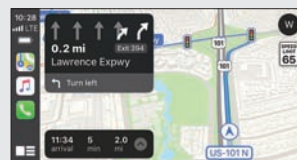

FAHRKOMFORT DER EXTRAKLASSE

APPLE CARPLAY™

CarPlay - der smarte und sichere Weg Ihr iPhone im Auto zu bedienen. Mit KENWOOD wird diese Art der iPhone-Integration auf ein neues Level gehoben: Sprachbefehle werden verlässlich über die Siri-Funktion umgesetzt, alternativ können die großen Buttons genutzt werden um Apple Maps, Telefonfunktionen oder den Musikplayer zu steuern. Mit der neuesten iOS-Version (iOS 12.0 und höher) werden auch Navigationsanwendungen wie Google Maps™ und Waze™ unterstützt. Dank der WiFi-Funktion des DMX9720XDS, DNX9190DABS und des DMX8019DABS können Apple Smartphones sogar kabellos verbunden werden (kompatibles Smartphone erforderlich).

Hauptmenü

Apple Maps

Telefon

Musik

ANDROID AUTO™

androidauto

Android Auto wurde mit dem Fokus auf Sicherheit und der Minimierung von Ablenkungen beim Autofahren entwickelt. Die Kenwood Multimedia-Receiver ab einer Bildschirmdiagonale von 6.8" vereinen die intuitive Android Auto Sprachsteuerung und die übersichtliche Bedienoberfläche mit herausragenden Multimedia-Features zur perfekten Entertainment-Lösung für Ihr Fahrzeug.