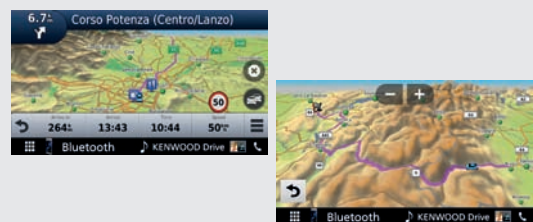

GARMIN 3D GELÄNDEANSICHT*

Mit der Garmin 3D Geländeansicht wird bei niedriger Zoomstufe die dreidimensionale Kartendarstellung eingeblendet, die eine realistische Darstellung der Geländetopografie ermöglicht. Die 3D Ansicht wird während der Fahrt kontinuierlich aktualisiert und entsprechend dem Routenverlauf angepasst.

* nur DNX9190DABS