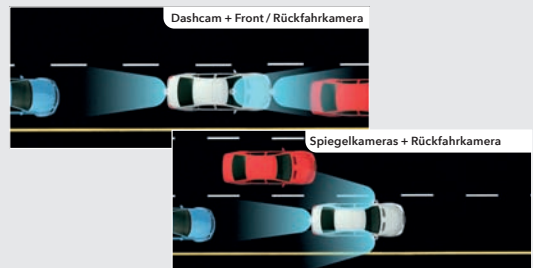

3 KAMERAINGÄNGE

Die Multimediamodelle mit drei Kameraeingängen ermöglichen ein Höchstmaß an Komfort, Flexibilität und Sicherheit. An die Kameraeingänge können zum Beispiel eine Frontkamera, die Kenwood Dashcam DRV-N520 und eine Rückfahrkamera angeschlossen werden. Alternativ werden auch andere Konfigurationen wie zum Beispiel der Anschluss von zwei Außenspiegelkameras und einer Rückfahrkamera unterstützt.