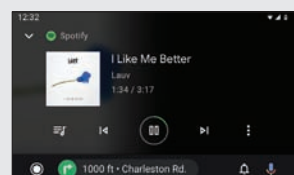

Hauptmenü

Apple Maps

Telefon

Musik

ANDROID AUTO™

androidauto

Android Auto wurde mit dem Fokus auf Sicherheit und der Minimierung von Ablenkungen beim Autofahren entwickelt. Die Kenwood Multimedia-Receiver ab einer Bildschirmdiagonale von 6.8" vereinen die intuitive Android Auto Sprachsteuerung und die übersichtliche Bedienoberfläche mit herausragenden Multimedia-Features zur perfekten Entertainment-Lösung für Ihr Fahrzeug.

*Für die Verwendung von Android Auto benötigen Sie ein Android-Telefon mit Android 5.0 oder höher und die Android Auto-App.

Hauptmenü

Navigation

Telefon

Musik

Das große 10,1-Zoll-LCD-Display (25,7cm Diagonale) liefert brillante Farben mit hohem Kontrast und beeindruckender Schärfe. Ausgestattet mit einem hochmodernen elektrostatisch-kapazitiven Touchpanel, einem HD-LCD-Panel mit 1280 x 720 (720P) Auflösung und weißer LED-Hintergrundbeleuchtung, überzeugt es mit einer hohen Leuchtdichte und hervorragend weiten Betrachtungswinkeln.

DMX9720XDS

10,1 Zoll HD Display Digital Multimedia Receiver mit Digitalradio DAB+

25,7 cm HD-DISPLAY MIT "OPTICAL BONDING"-Technology

Spiegelungen werden durch das "Optical Bonding" verringert.

EINSTELLBARES DISPLAY