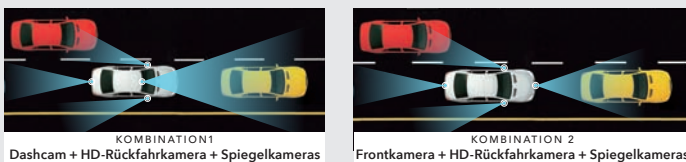

4 KAMERAINGÄNGE

Das DMX9720XDS bietet mit vier Kameraeingängen ein Höchstmaß an Komfort, Flexibilität und Sicherheit. An die Kameraeingänge können zum Beispiel eine Frontkamera, die Kenwood Dashcam DRV-N520, eine Rückfahrkamera sowie Spiegelkameras angeschlossen werden. Alternativ werden auch andere Konfigurationen wie zum Beispiel der Anschluss von zwei Außenspiegelkameras, einer Frontkamera und einer Rückfahrkamera unterstützt.

Das optionale KENWOOD CA-C3AV-Kabel ist erforderlich, um den vierten Kameraeingang zu nutzen.