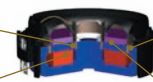

Die Lautsprecher der Performance Standard Serie garantieren ein exzellentes Klangerlebnis bei hoher Pegelfestigkeit und eignen sich perfekt als Sound Upgrade für werksseitig ausgerüstete Fahrzeuge.