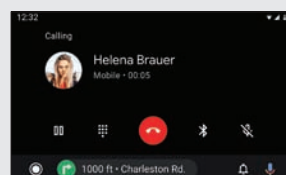

DMX9720XDS

EISA IN-CAR HEAD UNIT 2020-2021

"Kenwoods DMX9720XDS ist das perfekte Multitalent, das mit Benutzerfreundlichkeit genauso punktet wie mit Qualitätsanmutung und Premium-Soundfeatures. Mit dem reflexionsarmen 10,1-Zoll-HD-Monitor, der intuitiv bedienbaren, konfigurierbaren Bedienoberfläche, drahtlosem Apple CarPlay und Android Auto ist das DMX9720XDS auf der Höhe der Zeit. Es können zwei Telefone gleichzeitig kontaktiert werden, bei den Kameras sind es sogar vier Stück, was eine Rundumsicht ums Fahrzeug ermöglicht. Für optimalen Klang sorgt die Hi-Res-Fähigkeit mit der Abspielmöglichkeit von FLAC und DSD, und auch bei Bluetooth 5.1 sorgt die LDAC-Zertifizierung für bestmögliche Qualität. Wenn man dann noch das prima umgesetzte DAB+, die HDMI- und USB-Konnektivität hinzunimmt, erhält man den idealen Entertainer fürs Auto."

FAHRKOMFORT DER EXTRAKLASSE

APPLE CARPLAY™

CarPlay - der smarte und sichere Weg Ihr iPhone im Auto zu bedienen. Mit KENWOOD wird diese Art der iPhone-Integration auf ein neues Level gehoben: Sprachbefehle werden verlässlich über die Siri-Funktion umgesetzt, alternativ können die großen Buttons genutzt werden um Apple Maps, Telefonfunktionen oder den Musikplayer zu steuern. Mit der neuesten iOS-Version (iOS 12.0 und höher) werden auch Navigationsanwendungen wie Google Maps™ und Waze™ unterstützt. Dank der WiFi-Funktion des DMX9720XDS, DNX9190DABS und des DMX8019DABS können Apple Smartphones sogar kabellos verbunden werden (kompatibles Smartphone erforderlich).

ANDROID AUTO™

androidauto