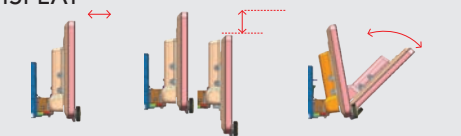

EINSTELLBARES DISPLAY

Das Display kann in Höhe, Neigungswinkel und Tiefe angepasst werden.

Tiefe 20 mm Höhe 39 mm Neigungswinkel -10° / +45°
* Die Tiefe muss vor Installation in das Fahrzeug eingestellt werden.
* Der Neigungswinkel ist auch nach der Installation einstellbar.