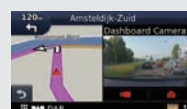

TOUCHSCREEN- STEUERUNG*

Dabei kann nicht nur das Bild der Dashcam angezeigt werden, sondern die gesamte Kamerasteuerung erfolgt am Touchscreen.

Video oder Bildaufnahme

Wiedergabefunktionen

Splitscreen Modus (P in P)