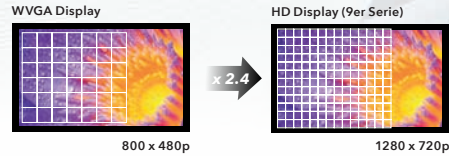

Das große 10,1-Zoll-LCD-Display (25,7cm Diagonale) liefert brillante Farben mit hohem Kontrast und beeindruckender Schärfe. Ausgestattet mit einem hochmodernen elektrostatisch-kapazitiven Touchpanel, einem HD-LCD-Panel mit 1280 x 720 (720P) Auflösung und weißer LED-Hintergrundbeleuchtung, überzeugt es mit einer hohen Leuchtdichte und hervorragend weiten Betrachtungswinkeln.