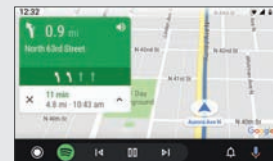

APPLE CARPLAY™

Apple Smartphones können dank der WiFi-Funktion des DMX8020DABS sogar kabellos über CarPlay verbunden werden. (kompatibles Smartphone erforderlich).

ANDROID AUTO™

Das DMX8020DABS vereint die intuitive Android **android auto** Sprachsteuerung und die übersichtliche **android auto** Bedienoberfläche mit herausragenden Multimedia-Features zur perfekten Entertainment-Lösung für Ihr Fahrzeug.

Hauptmenü

Apple Maps

Hauptmenü

Navigation

ANDROID WIRELESS MIRRORING

Dank der WiFi-Funktion des DMX8020DABS kann die Verbindung ganz komfortabel kabellos über Android Wireless Mirroring hergestellt werden. So haben Sie via Touchscreen schnell und bequem Zugriff auf alle Apps inklusive Navigation und Musik.