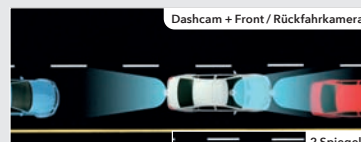

2 Spiegelkameras + Rückfahrkamera

3 KAMERAINGÄNGE

Die mit drei Kameraeingängen ausgestatteten Navitainer und Moniceiver ermöglichen ein Höchstmaß an Komfort, Flexibilität und Sicherheit. An die Kameraeingänge können zum Beispiel eine Frontkamera, die KENWOOD-Dashcam DRV-N520 und eine Rückfahrkamera angeschlossen werden. Alternativ werden auch mehrere andere Konfigurationen wie zum Beispiel der Anschluss von zwei Außenspiegelkameras und einer Rückfahrkamera unterstützt.

Dashcam + Front / Rückfahrkamera