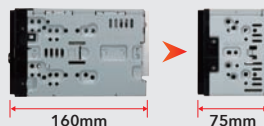

SHORT BODY

Kenwoods Mechaless-Moniceiver kommen ohne CD/DVD-Laufwerk aus und wurden so konstruiert, dass die Einbautiefe um mehr als die Hälfte reduziert wurde*. Statt der sonst bei Doppel-DIN-Geräten üblichen 160 mm Einbautiefe benötigen die Modelle DMX7018DABS, DMX5020DABS, DMX120BT und DMX125DAB nur 75 mm. So lassen sich die Moniceiver auch in extrem knapp bemessenen Einbauschächten installieren.