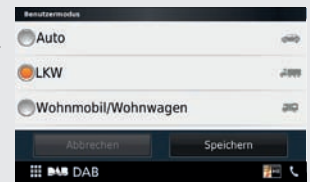

Verschiedene Fahrzeugprofile

Neben der speziellen Navigations-Software für Großfahrzeuge bringt vor allem die Unterscheidung zwischen Reisemobilen und LKWs enorme Vorteile. Einige Routenabschnitte sind beispielsweise nicht für den Berufsverkehr zugelassen oder für LKW gesperrt. Um die ideale Route für Ihr Fahrzeug berechnen zu können, werden alle relevanten Daten abgespeichert und bei der Routenberechnung mit einbezogen.