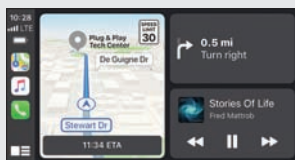

22 PS-Serie

23 E-Serie

23 S-Serie

24_FUNKTIONSÜBERSICHT

25_ZUBEHÖR

DMX9720XDS

EISA IN-CAR HEAD UNIT 2020-2021

"Kenwoods DMX9720XDS ist das perfekte Multitalent, das mit Benutzerfreundlichkeit genauso punktet wie mit Qualitätsanmutung und Premium-Soundfeatures. Mit dem reflexionsarmen 10,1-Zoll-HD-Monitor, der intuitiv bedienbaren, konfigurierbaren Bedienoberfläche, drahtlosem Apple CarPlay und Android Auto ist das DMX9720XDS auf der Höhe der Zeit. Es können zwei Telefone gleichzeitig kontaktiert werden, bei den Kameras sind es sogar vier Stück, was eine Rundumsicht ums Fahrzeug ermöglicht. Für optimalen Klang sorgt die Hi-Res-Fähigkeit mit der Abspielmöglichkeit von FLAC und DSD, und auch bei Bluetooth 5.1 sorgt die LDAC-Zertifizierung für bestmögliche Qualität. Wenn man dann noch das prima umgesetzte DAB+, die HDMI- und USB-Konnektivität hinzunimmt, erhält man den idealen Entertainer fürs Auto."

FAHRKOMFORT DER EXTRAKLASSE

APPLE CARPLAY™

CarPlay - der smarte und sichere Weg Ihr iPhone im Auto zu bedienen. Mit KENWOOD wird diese Art der iPhone-Integration auf ein neues Level gehoben: Sprachbefehle werden verlässlich über die Siri-Funktion umgesetzt, alternativ können die großen Buttons genutzt werden um Apple Maps, Telefonfunktionen oder den Musikplayer zu steuern. Mit der neuesten iOS-Version (iOS 12.0 und höher) werden auch Navigationsanwendungen wie Google Maps™ und Waze™ unterstützt. Dank der WiFi-Funktion des DMX9720XDS, DNX9190DABS und des DMX8019DABS können Apple Smartphones sogar kabellos verbunden werden (kompatibles Smartphone erforderlich).