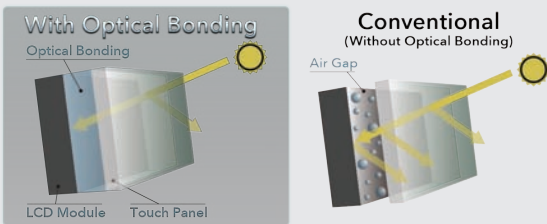

25,7 cm HD-DISPLAY MIT "OPTICAL BONDING"-Technology

Spiegelungen werden durch das "Optical Bonding" verringert.