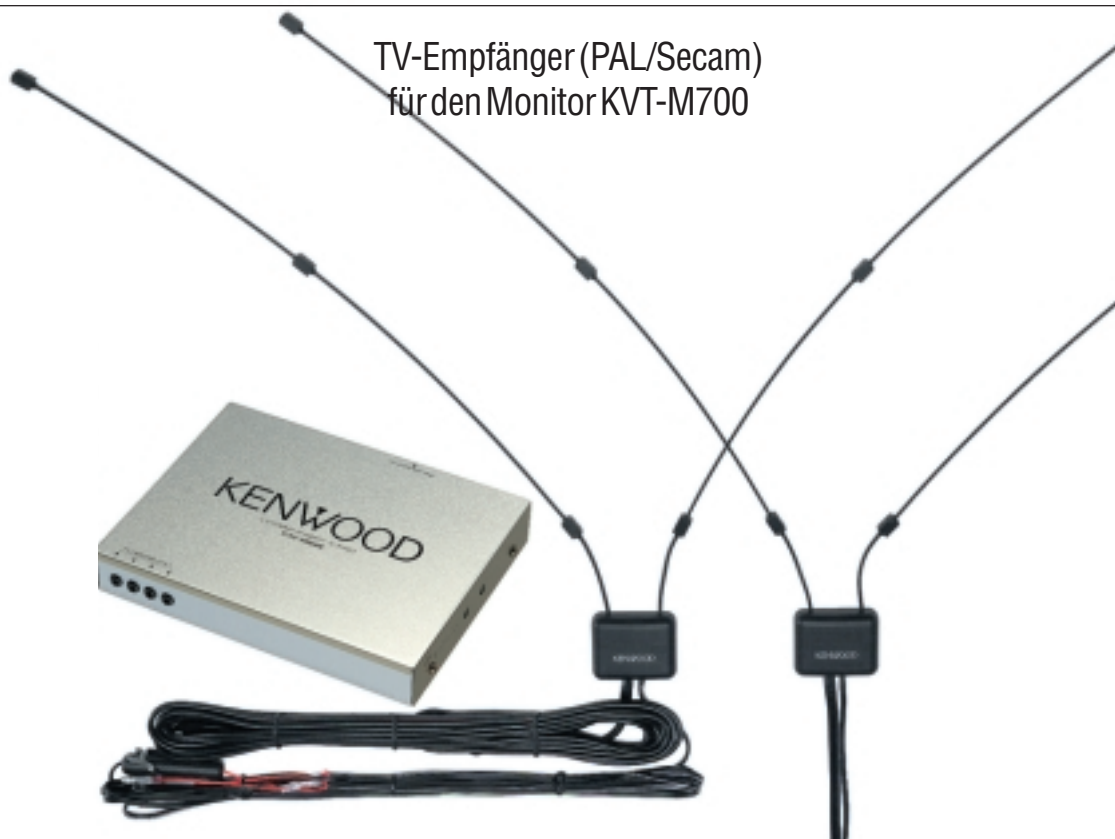

KENWOOD

Car Entertainment System 2002

KTC-V500E

PRODUKTINFORMATION

Markteinführung: Februar 2002

Unverbindliche Preisempfehlung: 379,- € (in Deutschland); 399,- € (in Austria)

Highlights:

- ▶ **4 Kanal Diversity System**
- ▶ **Empfänger für PAL/Secam**

- **Separater Hochleistungs-TV-Empfänger für den Monitor KVT-M700**
- **Empfang von PAL-(B/G/D/I) und SECAM-Farbformaten**
- Speicher für 16 Festsender in zwei Ebenen (TV1/TV2)
- Sendersuchlauf automatisch und manuell
- Automatische Senderspeicherung
- I/F-Ausgang zum Anschluss für KVT-M700
- **4 Kanal Diversity-System** mit aktiver Antenne
- Antenne für Fenstermontage im Lieferumfang
- Abmessungen: (B x H x T) 192 x 30 x 147 mm