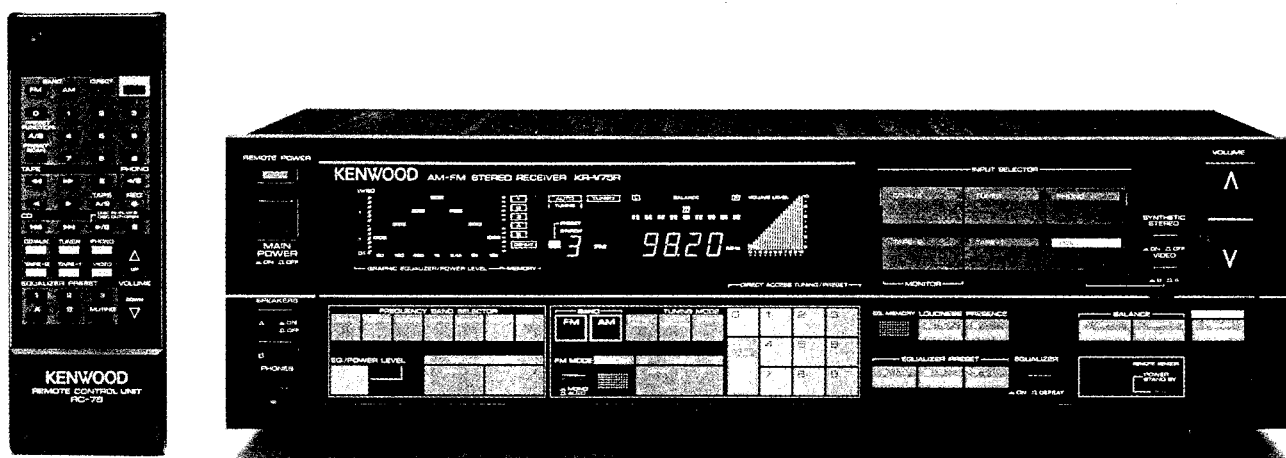

## KR-V75 RB

Computergesteuerter UKW/MW/LW Receiver mit Infrarot Fernbedienung

Markteinführung: August 86

unverb. empf. VK.: 1200,- DM

### Ausstattung:

- Rauscharme Quarz-Synthesizer Eingangsstufe
- 20 Stationsspeicherplätze beliebig belegbar
- Direkteingabe von Senderfrequenzen
- Abrufmöglichkeit von 5 Equalizer Einstellungen (2 x fest vorprogrammiert)
- Infrarot-Fernbedienung für Lautstärke, Netz, Stationen, Equalizerfunktionen und Programmquellen (auch für CD-Spieler DP-850, Cassettengerät KX-74 R und Plattenspieler KD-65 FB einsetzbar)
- Videouberspielmöglichkeiten