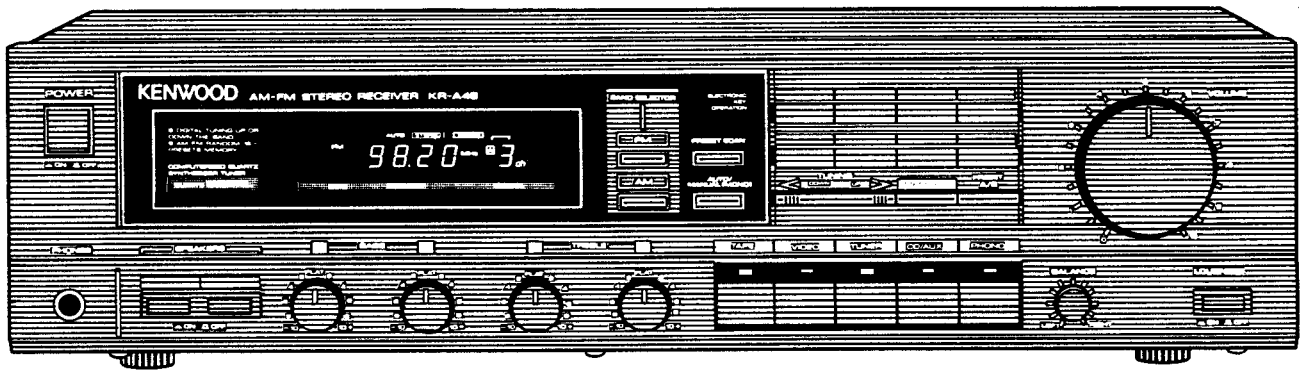

KENWOOD

Neuheiten-Info

KR-A 46

UKW/MW/LW - Audio-Receiver

Markteinführung: Juni 1987

Unverbindliche Preisempfehlung: DM 450,-

Ausstattung:

- Quarz-Synthesizer UKW/MW/LW-Tuner
- 16 Festsenderspeicher
- Festsenderdurchgang
- Anschlüsse für 2 Paar Lautsprecher
- Lautsprecherimpedanz-Umschalter (4-8 Ohm)
- Klangregler für beide Kanäle getrennt
- Kopfhöreranschluß
- Fluoreszenz-Display
- Automatischer und manueller Sendersuchlauf

Daten:

- Ausgangsleistung: 2 x 45 W sin an 4 Ohm
- Gesamtklirrfaktor: 0,08 %
- Rauschspannungsabstand
Phono: (MM) 72 dB
Tape/CD/Aux//Video: 95 dB
- FM-Eingangsempfindlichkeit: 1,3 μ V
- FM-Rauschspannungsabstand:
Mono: 68 dB
Stereo: 61 dB
- Abmessungen: (B x H x T)
420 x 109 x 236 mm
- Gewicht: 5,2 kg