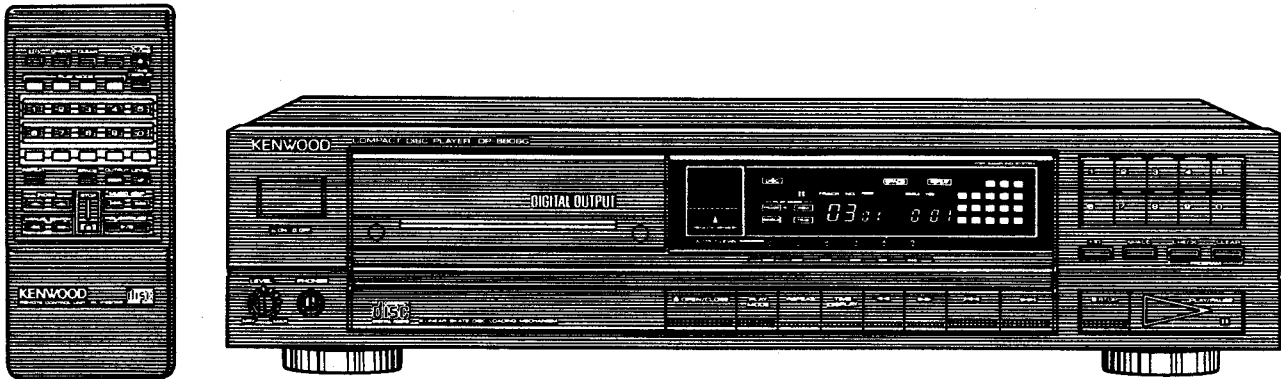

DP-880 SG

CD-Spieler mit Fernbedienung

Markteinführung: Januar 1988

Unverbindliche Preisempfehlung: ca. DM 798,-

Ausstattung:

- Digitalfilter mit vierfachem Oversampling
- Digital Direkt-Ausgang (koaxial)
- 20 Programmspeicher
- IR-Fernbedienung für alle Funktionen
- Effektive Trittschallbedämpfung (New Multi-Insulation System)
- Optimum Servo Control Type III
- Zehnertastatur und zusätzliche Dezimaltaste
- Regelbarer Kopfhörerausgang
- Regelbarer NF-Ausgang (Fernbedienung und Gerät)
- Kanalgetrenntes High-Speed Leiter-Netzwerk D/A-Konverter, 16 bit
- Getrennt ausgeführte Netzteile (analog/digital)
- A/B Blockbetrieb
- Echtzeitdisplay mit 5 Anzeigearten
- Sprungfunktion und manueller Suchlauf (Mithörmöglichkeit)
- Programmkontroll- und Löschtaste
- Dreistrahl-Laser-System

Daten:

- Frequenzgang: 4 Hz - 20kHz
- Dynamikbereich: 95 dB bei 1 kHz
- Rauschabstand: 100 dB bei 1 kHz
- Klirrfaktor: 0,003% bei 1 kHz
- Kanaltrennung: 100 dB bei 1 kHz
- Gleichlaufschwankung: nicht meßbar
- Ausgangspegel/Impedanz: 2,0 V an 110 Ohm
- Kopfhörerausgang: 60 mW an 8 Ohm
- Digitalausgang: Koax. 0,5 Vss / 750 Ohm
- Abtastfrequenz: 44,1 kHz
- Oversamplingfrequenz: 176,4 kHz (4 fach)
- Abmessungen: (B x H x T) 440 x 104 x 313 mm
- Gewicht: 5,9